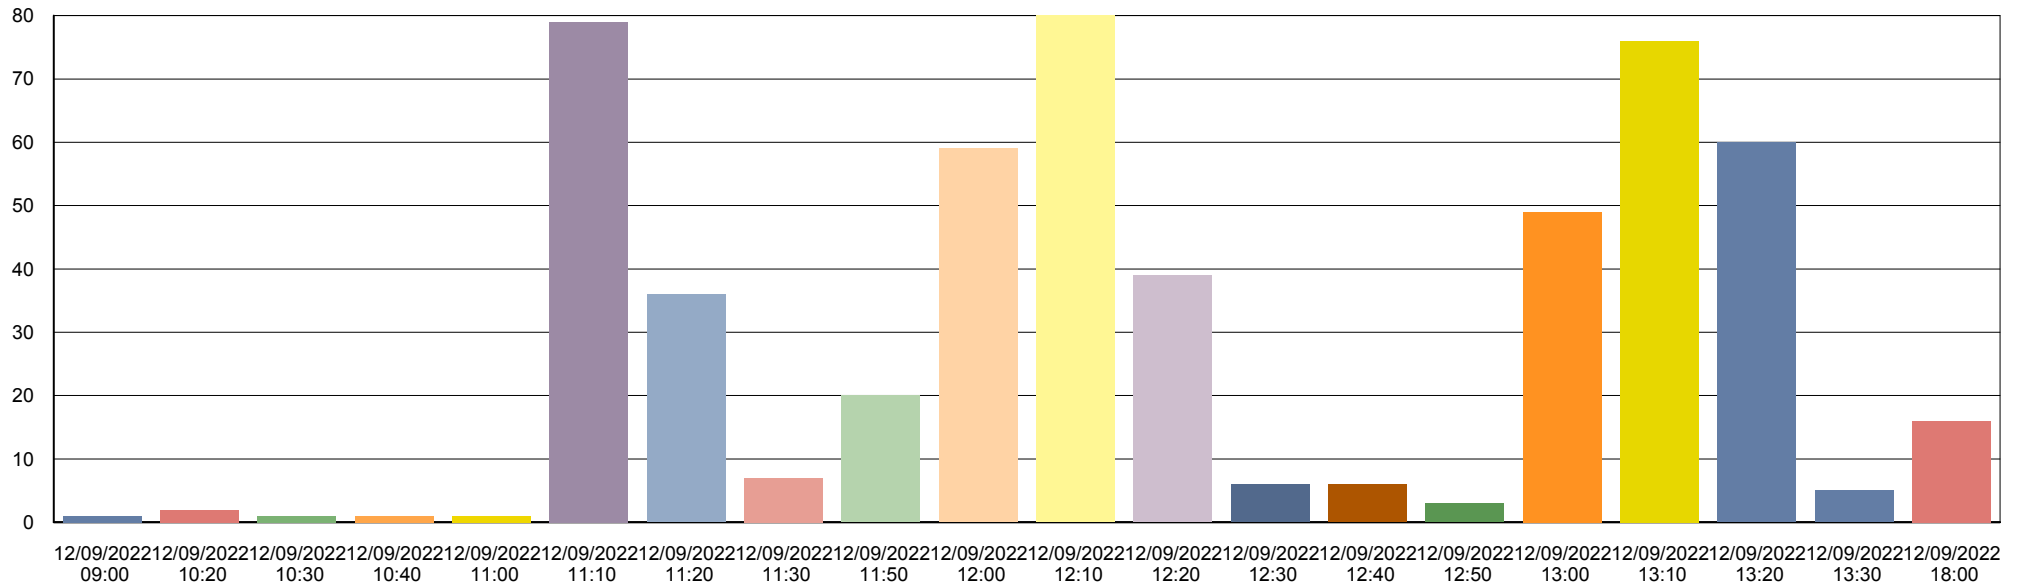

Graphique des passages par tranche horaire

Etablissement: 0940116R

du: 05/09/2022

au: 16/09/2022

vendredi 9 septembre 2022

	10:30	10:50	11:00	11:10	11:20	11:30	11:40	12:00	12:10	12:20	12:30	12:40	12:50	13:00	13:10	13:20	13:30	18:00	Total
	3	1	13	20	1	7	1	57	74	85	43	8	14	76	65	65	4	26	563

Graphique des passages par tranche horaire

Etablissement: 0940116R

du: 05/09/2022

au: 16/09/2022

lundi 12 septembre 2022

	9:00	10:20	10:30	10:40	11:00	11:10	11:20	11:30	11:50	12:00	12:10	12:20	12:30	12:40	12:50	13:00	13:10	13:20	13:30	18:00	Total
	1	2	1	1	1	79	36	7	20	59	80	39	6	6	3	49	76	60	5	16	547

Graphique des passages par tranche horaire

Etablissement: 0940116R

du: 05/09/2022

au: 16/09/2022

mardi 13 septembre 2022

	10:20	10:40	11:00	11:10	11:20	11:30	11:40	11:50	12:00	12:10	12:20	12:30	12:40	12:50	13:00	13:10	13:20	18:00	Total
	3	2	1	91	63	12	1	3	79	86	89	71	32	1	57	35	2	27	655