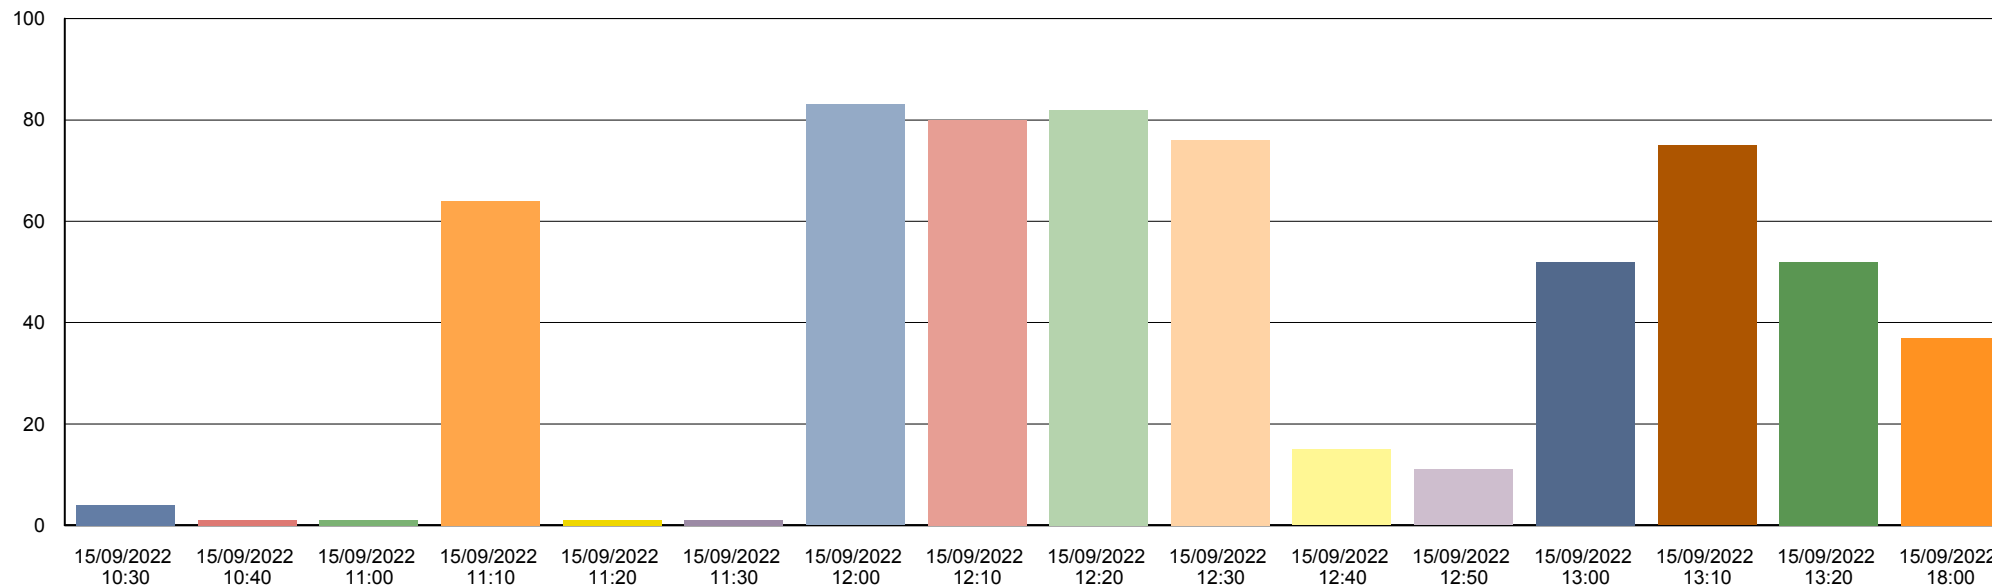

Graphique des passages par tranche horaire

Etablissement: 0940116R

du: 05/09/2022

au: 16/09/2022

mardi 13 septembre 2022

	10:20	10:40	11:00	11:10	11:20	11:30	11:40	11:50	12:00	12:10	12:20	12:30	12:40	12:50	13:00	13:10	13:20	18:00	Total
	3	2	1	91	63	12	1	3	79	86	89	71	32	1	57	35	2	27	655

Graphique des passages par tranche horaire

Etablissement: 0940116R

du: 05/09/2022

au: 16/09/2022

mercredi 14 septembre 2022

	10:20	10:40	11:00	11:10	11:20	11:30	11:40	11:50	12:00	12:10	12:20	12:30	12:40	12:50	13:00	13:10	13:20	13:30	18:00	Total
	1	1	14	23	6	3	2	2	49	81	69	63	17	7	73	88	77	5	28	609

Graphique des passages par tranche horaire

Etablissement: 0940116R

du: 05/09/2022

au: 16/09/2022

jeudi 15 septembre 2022

	10:30	10:40	11:00	11:10	11:20	11:30	12:00	12:10	12:20	12:30	12:40	12:50	13:00	13:10	13:20	18:00	Total
	4	1	1	64	1	1	83	80	82	76	15	11	52	75	52	37	635

Graphique des passages par tranche horaire

Etablissement: 0940116R

du: 05/09/2022

au: 16/09/2022

vendredi 16 septembre 2022

	10:30	11:00	11:10	11:20	11:30	11:50	12:00	12:10	12:20	12:30	12:40	13:00	13:10	13:20	13:30	18:00	Total
	4	12	19	5	2	15	69	80	88	28	2	79	80	80	3	27	593