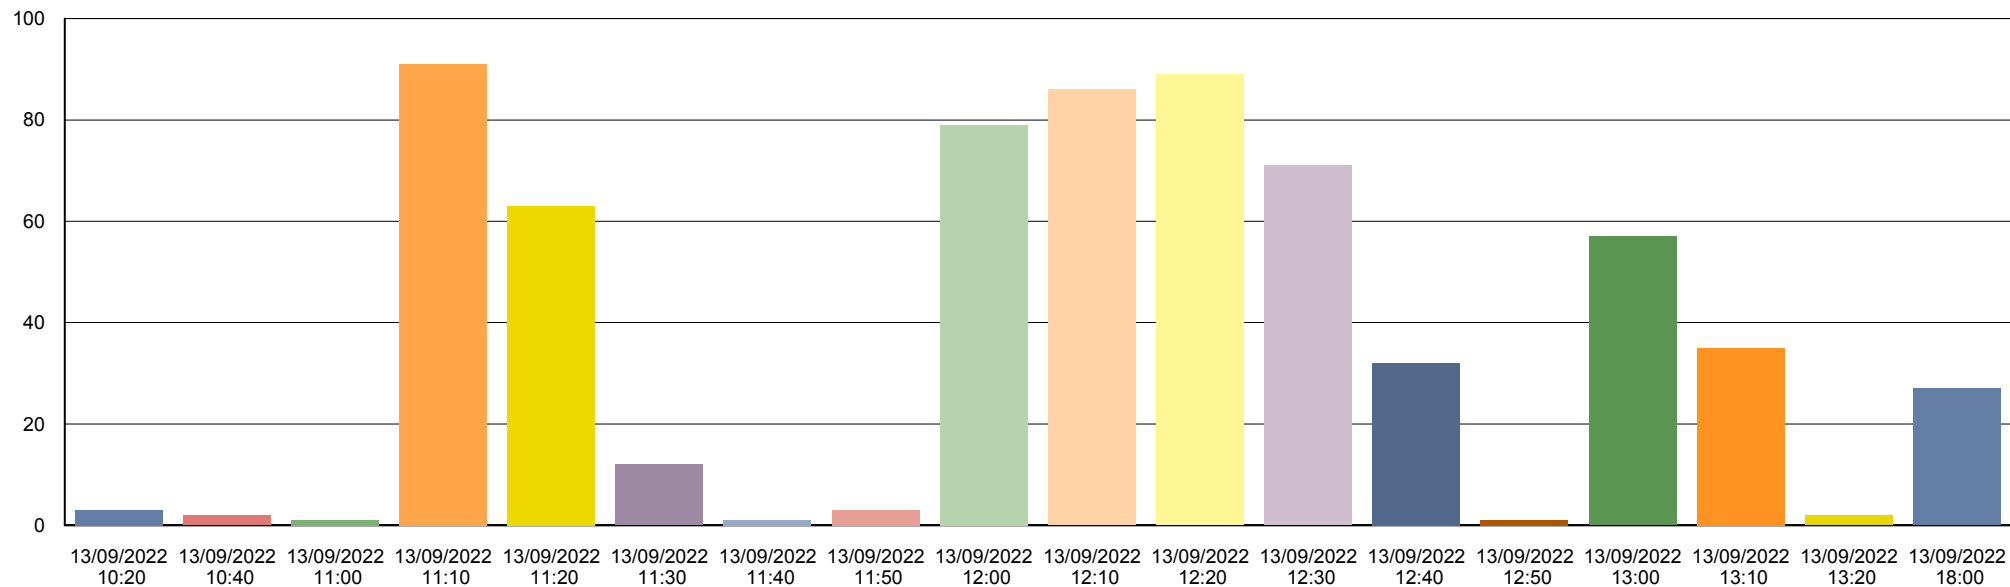

Graphique des passages par tranche horaire

Etablissement: 0940116R

du: 05/09/2022

au: 16/09/2022

vendredi 9 septembre 2022

	10:30	10:50	11:00	11:10	11:20	11:30	11:40	12:00	12:10	12:20	12:30	12:40	12:50	13:00	13:10	13:20	13:30	18:00	Total
	3	1	13	20	1	7	1	57	74	85	43	8	14	76	65	65	4	26	563

Graphique des passages par tranche horaire

Etablissement: 0940116R

du: 05/09/2022

au: 16/09/2022

lundi 12 septembre 2022

	9:00	10:20	10:30	10:40	11:00	11:10	11:20	11:30	11:50	12:00	12:10	12:20	12:30	12:40	12:50	13:00	13:10	13:20	13:30	18:00	Total
	1	2	1	1	1	79	36	7	20	59	80	39	6	6	3	49	76	60	5	16	547

Graphique des passages par tranche horaire

Etablissement: 0940116R

du: 05/09/2022

au: 16/09/2022

mardi 13 septembre 2022

	10:20	10:40	11:00	11:10	11:20	11:30	11:40	11:50	12:00	12:10	12:20	12:30	12:40	12:50	13:00	13:10	13:20	18:00	Total
	3	2	1	91	63	12	1	3	79	86	89	71	32	1	57	35	2	27	655

Graphique des passages par tranche horaire

Etablissement: 0940116R

du: 05/09/2022

au: 16/09/2022

mercredi 14 septembre 2022

	10:20	10:40	11:00	11:10	11:20	11:30	11:40	11:50	12:00	12:10	12:20	12:30	12:40	12:50	13:00	13:10	13:20	13:30	18:00	Total
	1	1	14	23	6	3	2	2	49	81	69	63	17	7	73	88	77	5	28	609