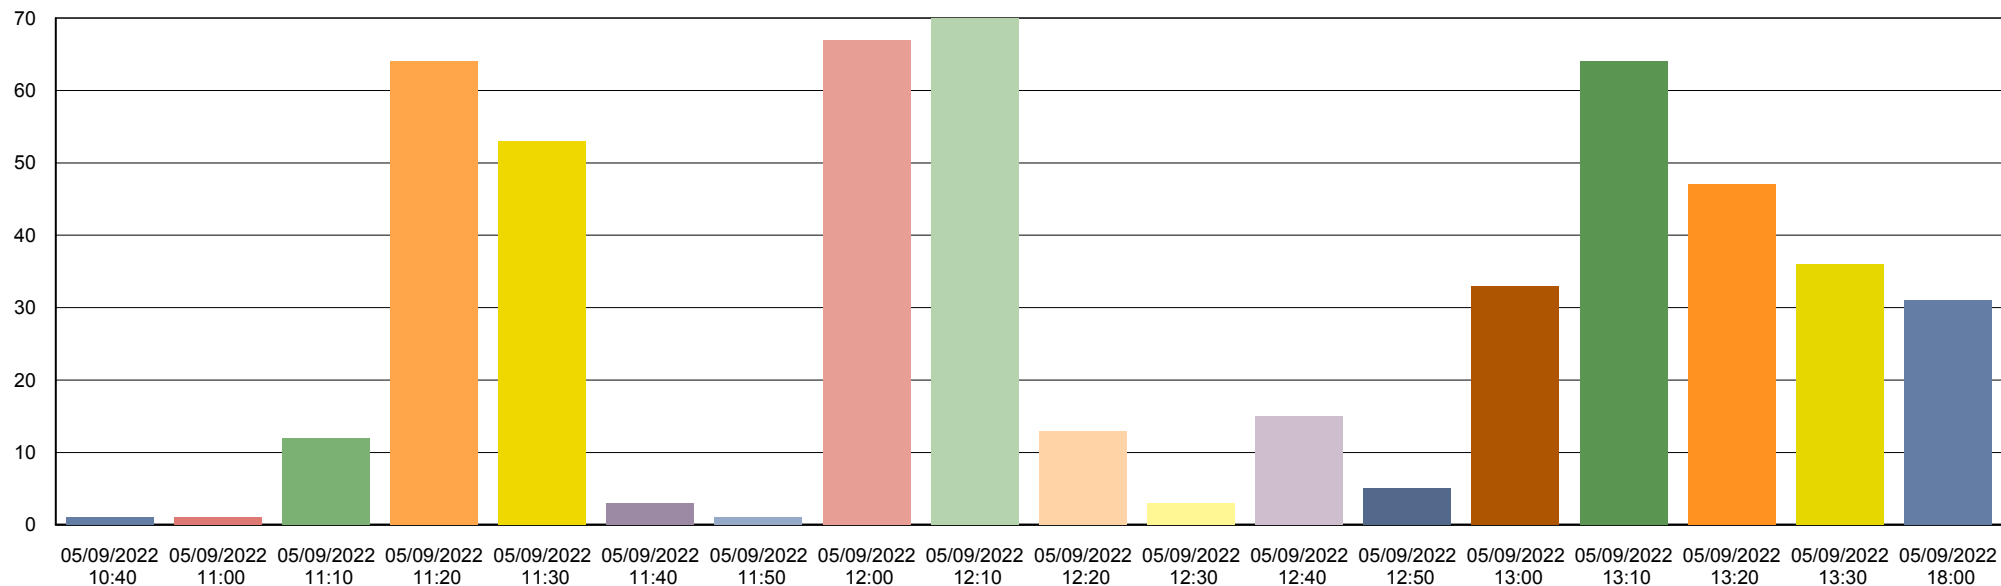

Graphique des passages par tranche horaire

Etablissement: 0940116R

du: 05/09/2022

au: 16/09/2022

Restaurant : SELF, plage horaire : DEJEUNER

lundi 5 septembre 2022

	10:40	11:00	11:10	11:20	11:30	11:40	11:50	12:00	12:10	12:20	12:30	12:40	12:50	13:00	13:10	13:20	13:30	18:00	Total
	1	1	12	64	53	3	1	67	70	13	3	15	5	33	64	47	36	31	519

Graphique des passages par tranche horaire

Etablissement: 0940116R

du: 05/09/2022

au: 16/09/2022

mardi 6 septembre 2022

	10:20	10:30	11:00	11:10	11:20	11:30	11:40	11:50	12:00	12:10	12:20	12:30	12:40	12:50	13:00	13:10	13:20	18:00	Total
	2	1	1	49	62	55	16	13	70	75	81	49	4	1	42	49	26	39	635

Graphique des passages par tranche horaire

Etablissement: 0940116R

du: 05/09/2022

au: 16/09/2022

mercredi 7 septembre 2022

	10:30	10:40	11:00	11:10	11:20	11:30	11:50	12:00	12:10	12:20	12:30	12:40	12:50	13:00	13:10	13:20	13:30	18:00	Total
	1	1	2	24	1	2	15	54	60	69	68	50	3	66	65	79	35	37	632