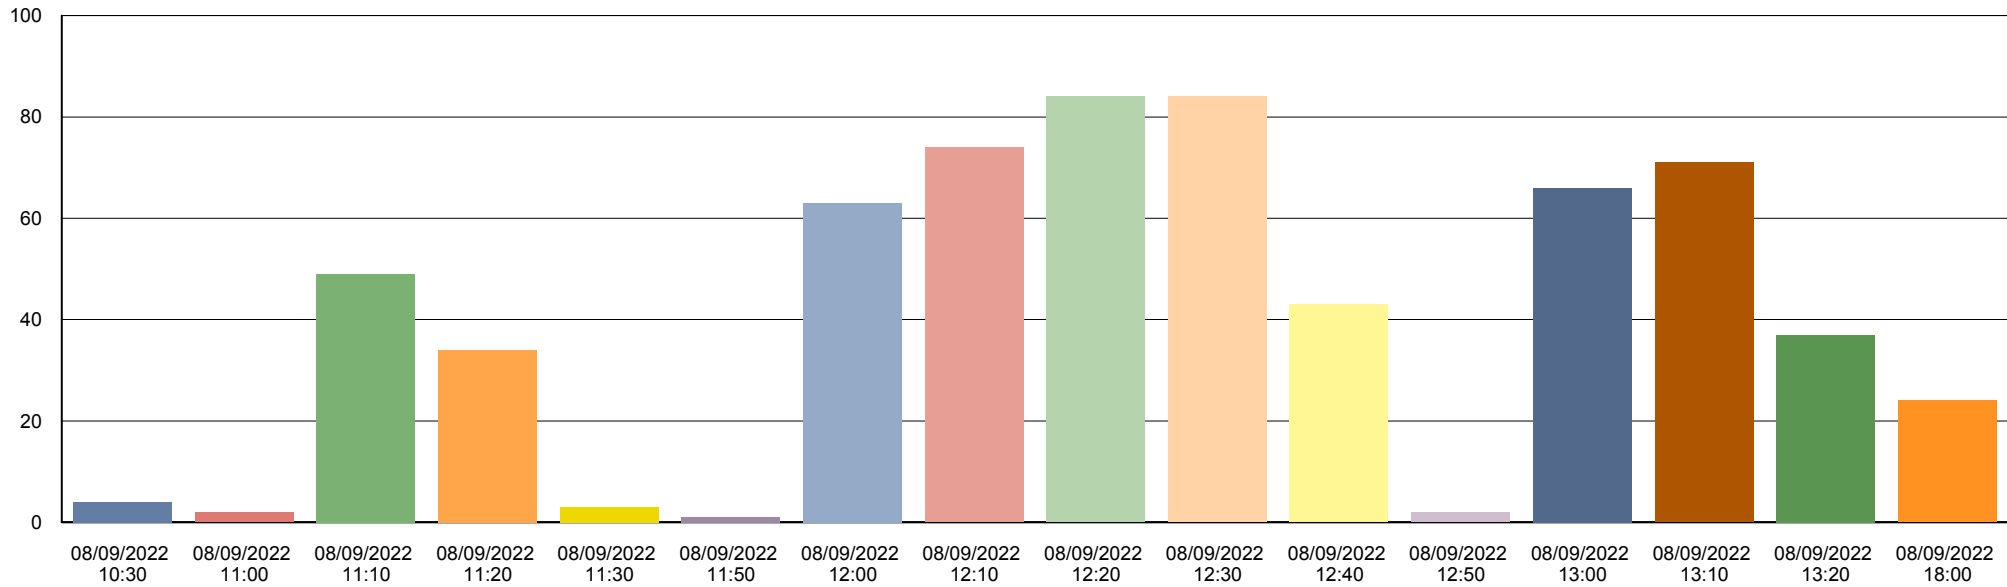

Graphique des passages par tranche horaire

Etablissement: 0940116R

du: 05/09/2022

au: 16/09/2022

mardi 6 septembre 2022

	10:20	10:30	11:00	11:10	11:20	11:30	11:40	11:50	12:00	12:10	12:20	12:30	12:40	12:50	13:00	13:10	13:20	18:00	Total
	2	1	1	49	62	55	16	13	70	75	81	49	4	1	42	49	26	39	635

Graphique des passages par tranche horaire

Etablissement: 0940116R

du: 05/09/2022

au: 16/09/2022

mercredi 7 septembre 2022

	10:30	10:40	11:00	11:10	11:20	11:30	11:50	12:00	12:10	12:20	12:30	12:40	12:50	13:00	13:10	13:20	13:30	18:00	Total
	1	1	2	24	1	2	15	54	60	69	68	50	3	66	65	79	35	37	632

Graphique des passages par tranche horaire

Etablissement: 0940116R

du: 05/09/2022

au: 16/09/2022

jeudi 8 septembre 2022

	10:30	11:00	11:10	11:20	11:30	11:50	12:00	12:10	12:20	12:30	12:40	12:50	13:00	13:10	13:20	18:00	Total
	4	2	49	34	3	1	63	74	84	84	43	2	66	71	37	24	641